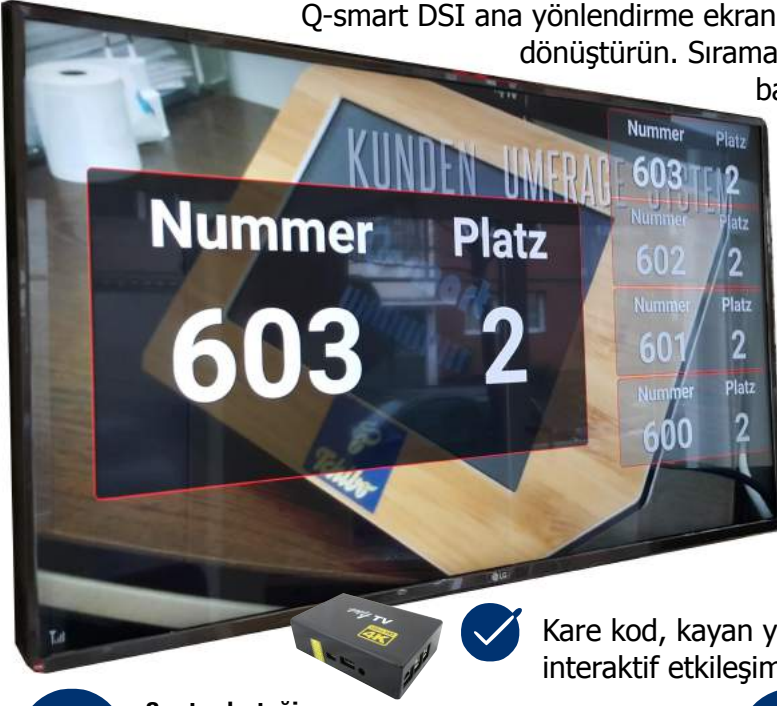

Q-smart DSI ana yönlendirme ekranıyla, Monitör veya TV'lerinizi sıra çağrı ekranlarına dönüştürün. Sıramatik sistemine kablolu veya kablosuz ağ bağlantısıyla bağlanan ekranlar, LED ekranların yerine, reklam yayınlayan, TV yayını yapan, bilgilendirme ve duyurularınızı görüntüleyebilen, video ve fotoğraflarınızı yayınlayan, kurumsal TV'ye dönüşür.

RSS haberleri ile canlı ve gündem haberlerini görüntüleyebilir, hava durumunu ve merkezi saat servisleri ile müşterilerinizin ekranlarınızı takip etmesini sağlayabilirsiniz.

- ✓ Sıra çağrısında dikkat çeken yarı saydam tam ekran uyarı
- ✓ MPEG, MPEG4, AVI, 3GP video codec desteği, BMP, GIF, JPEG, JPG, PNG fotoğraf gösterimi.
- ✓ Wifi veya Gigabit ağ bağlantısı